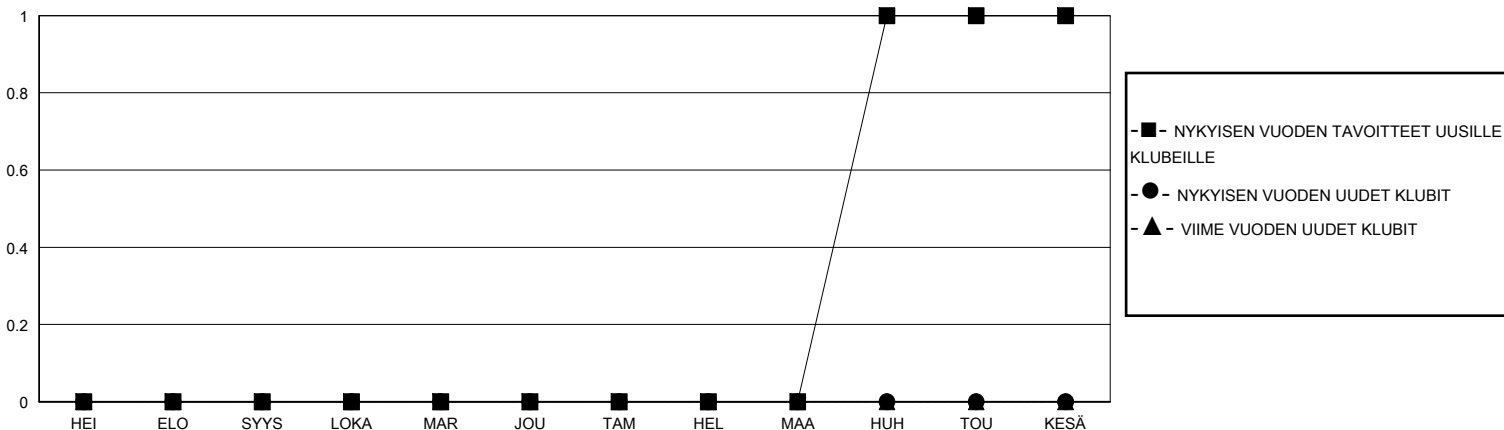

MONTHLY MEMBERSHIP PROGRESS REPORT

District 107 F

Results as of: 10/31/2024

GMT:

SIJAINTI FINLAND

GMT VAALIPIIRI

Klubit				jäsentä			
TULOKSET 2024-2025				TULOKSET 2024-2025			
NELJÄNNES	UUDEN KLUBIN TAVOITE	UUDET KLUBIT	LOPETETUT KLUBIT	NELJÄNNES	JÄSENKASVUN NETTOTAVOITE	TOTEUTUNUT JÄSENKASVU	POISTETUT JÄSENET (mukaan lukien siirrot)
HEI/ELO/SYYS	0	0	0	HEI/ELO/SYYS	9	9	19
LOKA/MAR/JOU	0	0	0	LOKA/MAR/JOU	18	5	3
TAM/HEL/MAA	0	0	0	TAM/HEL/MAA	25	0	0
HUH/TOU/KESÄ	1	0	0	HUH/TOU/KESÄ	15	0	0

TAVOITTEET JA UUDET KLUBIT, KUMULATIIVINEN

TAVOITTEET JA JÄSENET, KUMULATIIVINEN

LAKKAUTETUT KLUBIT: 0

10 CLUBS OF 55 LISÄNNYT YHDEN TAI USEAMMAN UUTTA JÄSENTÄ

SUKUPUOLIJAKAUMA

MIES 1,094 (84.15%)
NAINEN 206 (15.85%)