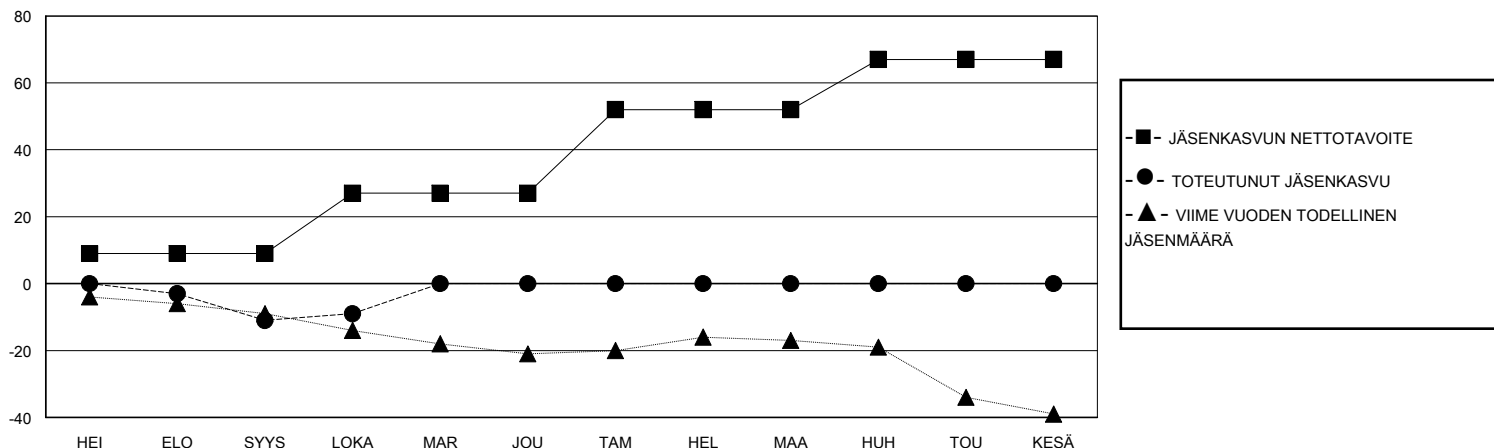

MONTHLY MEMBERSHIP PROGRESS REPORT

District 107 F

Results as of: 10/31/2024

GMT:

SIJAINTI FINLAND

GMT VAALIPIIRI

Klubit				jäsentä			
TULOKSET 2024-2025				TULOKSET 2024-2025			
NELJÄNNES	UUDEN KLUBIN TAVOITE	UUDET KLUBIT	LOPETETUT KLUBIT	NELJÄNNES	JÄSENKASVUN NETTOTAVOITE	TOTEUTUNUT JÄSENKASVU	POISTETUT JÄSENET (mukaan lukien siirrot)
HEI/ELO/SYYS	0	0	0	HEI/ELO/SYYS	9	9	19
LOKA/MAR/JOU	0	0	0	LOKA/MAR/JOU	18	5	3
TAM/HEL/MAA	0	0	0	TAM/HEL/MAA	25	0	0
HUH/TOU/KESÄ	1	0	0	HUH/TOU/KESÄ	15	0	0

TAVOITTEET JA UUDET KLUBIT, KUMULATIIVINEN

TAVOITTEET JA JÄSENET, KUMULATIIVINEN

LAKKAUTETUT KLUBIT: 0

10 CLUBS OF 55 LISÄNNYT YHDEN TAI USEAMMAN UUTTA JÄSENTÄ

SUKUPUOLIJAKAUMA

MIES 1,094 (84.15%)
NAINEN 206 (15.85%)